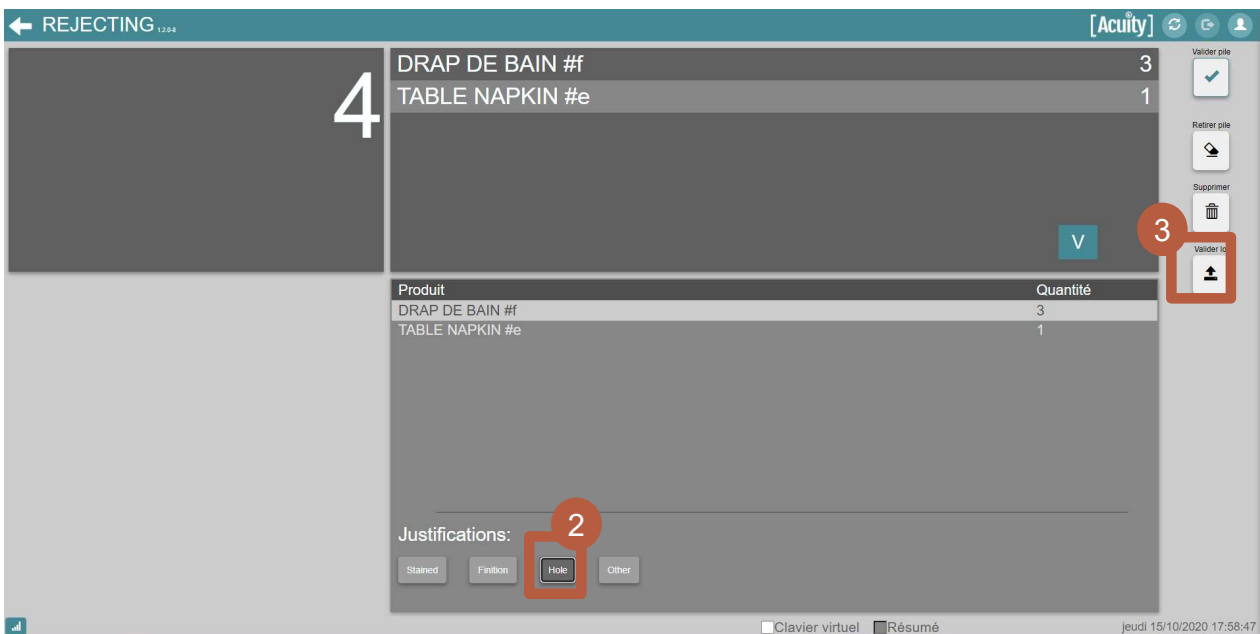

Rejets client (Station générique)

*La lecture est faite en automatique si le lecteur a une cellule. La première étape est alors l'activation de la cellule.

FLAT LINEN HOTEL PROCESSES