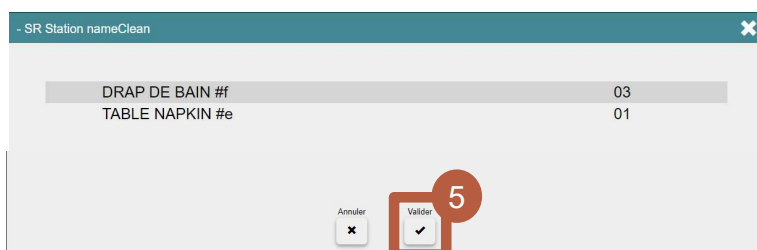

Rejets client (Station générique)

*La lecture est faite en automatique si le lecteur a une cellule. La première étape est alors l'activation de la cellule.

FLAT LINEN HOTEL PROCESSES